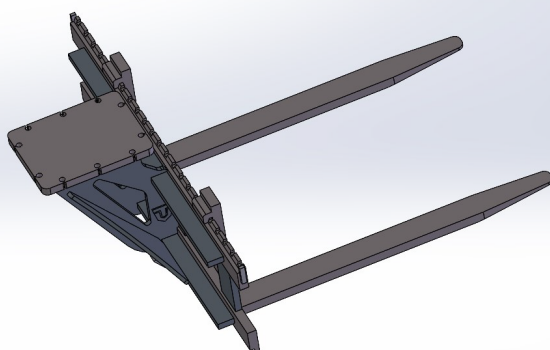

Schwiebacher Abbruch Technik

Werkstatt • Lager • Service seit 1977

D-82229 Seefeld (bei München)

Graf-Toerring-Seefeld-Strasse 9b / 17

Tel. 08152 / 998 969-0 Fax.- 9

Paletten - Gabel Bagger

Modello Model	L mm.	A mm.	B mm.	C mm.	Portata Kg. Loading capacity	D mm.	EUR (€)
PG 1,0 t	1200	80	30	1000	1000	500	1.600,00
PG 1,8 t	1500	100	35	1100	1800	500	1.852,00
PG 2,0 t	1500	120	35	1200	2000	500	2.258,00
PG 2,5 t	1500	100	40	1200	2500	500	2.480,00
PG 2,7 t	1500	120	40	1200	2700	500	2.668,00
PG 3,0 t	1500	130	40	1200	3000	500	2.864,00
PG 3,5 t	1500	120	45	1200	3500	500	3.080,00
PG 5,0 t	1500	150	50	1200	5000	500	4.186,00
PG 6,0 t	1500	130	60	1200	6000	600	4.866,00
PG 7,0 t	1500	150	60	1200	7000	600	5.542,00
PG 8,0 t	2000	200	60	1200	8000	600	7.474,00

Ladegabellänge auf Anfrage: 1000, 1100, 1200, 1300, 1400, 1500, 1600, 1800, 2000, 2200 und 2400 mm

Grundgerät zzgl.
je nach
Adapter / Aufnahme

Info: 05/2021