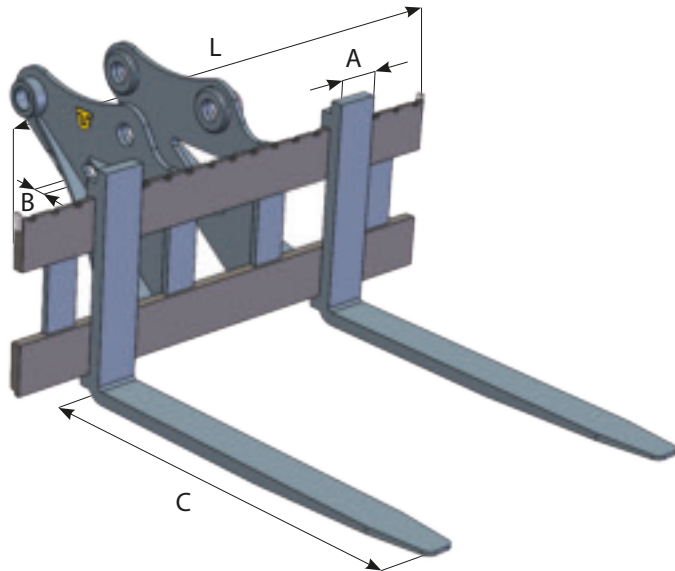

Schwiebacher Abbruch Technik

Werkstatt • Lager • Service seit 1977

D-82229 Seefeld (bei München)

Graf-Toerring-Seefeld-Strasse 9b / 17

Tel. 08152 / 998 969-0 Fax.- 9

Paletten - Gabel Bagger

Modello Model	L mm.	A mm.	B mm.	C mm.	Portata Kg. Loading capacity	D mm.	EUR (€)
PG 1,0 t	1200	80	30	1000	1000	500	1.600,00
PG 1,8 t	1500	100	35	1100	1800	500	1.852,00
PG 2,0 t	1500	120	35	1200	2000	500	2.258,00
PG 2,5 t	1500	100	40	1200	2500	500	2.480,00
PG 2,7 t	1500	120	40	1200	2700	500	2.668,00
PG 3,0 t	1500	130	40	1200	3000	500	2.864,00
PG 3,5 t	1500	120	45	1200	3500	500	3.080,00
PG 5,0 t	1500	150	50	1200	5000	500	4.186,00
PG 6,0 t	1500	130	60	1200	6000	600	4.866,00
PG 7,0 t	1500	150	60	1200	7000	600	5.542,00
PG 8,0 t	2000	200	60	1200	8000	600	7.474,00

Ladegabellänge auf Anfrage: 1000, 1100, 1200, 1300, 1400, 1500, 1600, 1800, 2000, 2200 und 2400 mm

Grundgerät zzgl.
je nach
Adapter / Aufnahme

Info: 05/2021