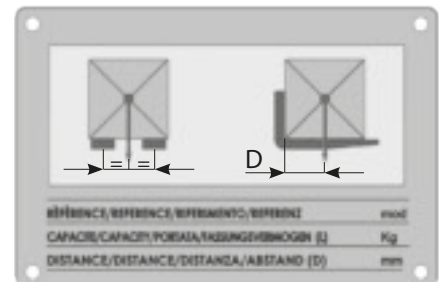

Schwiebacher Abbruch Technik

Werkstatt • Lager • Service seit 1977

D-82229 Seefeld (bei München)

Graf-Toerring-Seefeld-Strasse 9b / 17

Tel. 08152 / 998 969-0 Fax.- 9

Paletten - Gabel Bagger

Modello Model	L mm.	A mm.	B mm.	C mm.	Portata Kg. Loading capacity	D mm.	EUR (€)
PG 1,0 t	1200	80	30	1000	1000	500	1.600,00
PG 1,8 t	1500	100	35	1100	1800	500	1.852,00
PG 2,0 t	1500	120	35	1200	2000	500	2.258,00
PG 2,5 t	1500	100	40	1200	2500	500	2.480,00
PG 2,7 t	1500	120	40	1200	2700	500	2.668,00
PG 3,0 t	1500	130	40	1200	3000	500	2.864,00
PG 3,5 t	1500	120	45	1200	3500	500	3.080,00
PG 5,0 t	1500	150	50	1200	5000	500	4.186,00
PG 6,0 t	1500	130	60	1200	6000	600	4.866,00
PG 7,0 t	1500	150	60	1200	7000	600	5.542,00
PG 8,0 t	2000	200	60	1200	8000	600	7.474,00

Ladegabellänge auf Anfrage: 1000, 1100, 1200, 1300, 1400, 1500, 1600, 1800, 2000, 2200 und 2400 mm

Grundgerät zzgl.
je nach
Adapter / Aufnahme

Info: 05/2021